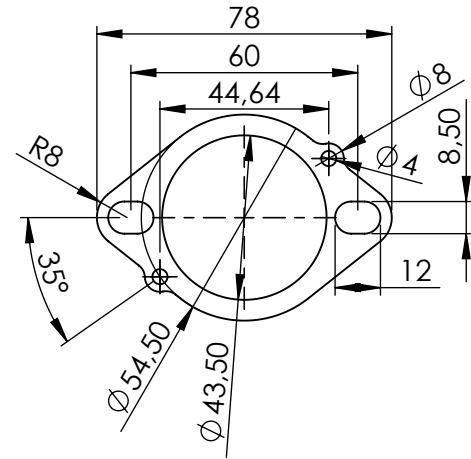

**BUSHER STAINLESS S.
COD.204870R**

**FLANGE STAINLESS S.
COD.204448R**

Carbon end cap set
Cod.308266701R

S.s. End cap set
Cod.3014228701R

Belts and rivets kit
Cod.0814228003R

Muffler Kit
Cod.3014229482R

Outer sleeve replacement kit
Cod.088407002R

Manifold kit
Cod.3014228208R

E13 92 R - 01 10423
or
E13 92 R - 02 10423

e13 00012 F
e13 0387 5

ART. 14229EK - SPARE PARTS

YAMAHA MT09/SP - MT09 TRACER/GT - XSR900

(A) FITTING KIT Cod. 3014228601R